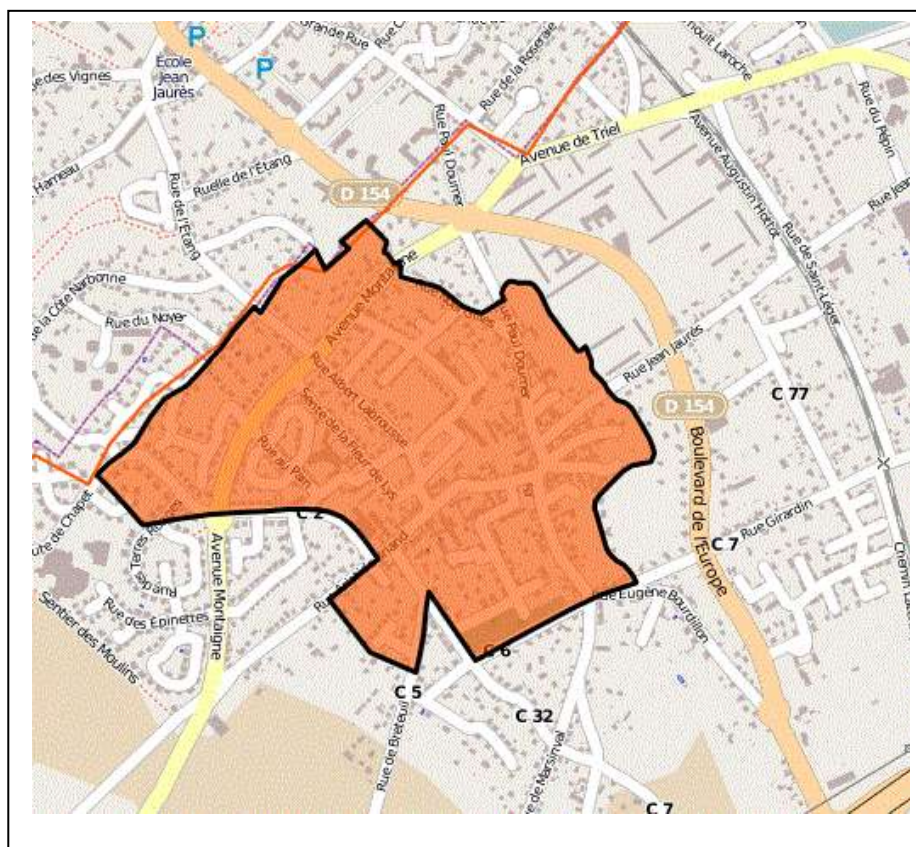

## L' Inspection Générale des Carrières.

Commune de Vernouillet.

Les zones de risques liés à la présence d'anciennes carrières souterraines abandonnées ont été initialement délimitées en application de l'ancien article R111-3 du Code de l'Urbanisme par les arrêtés préfectoraux suivants: